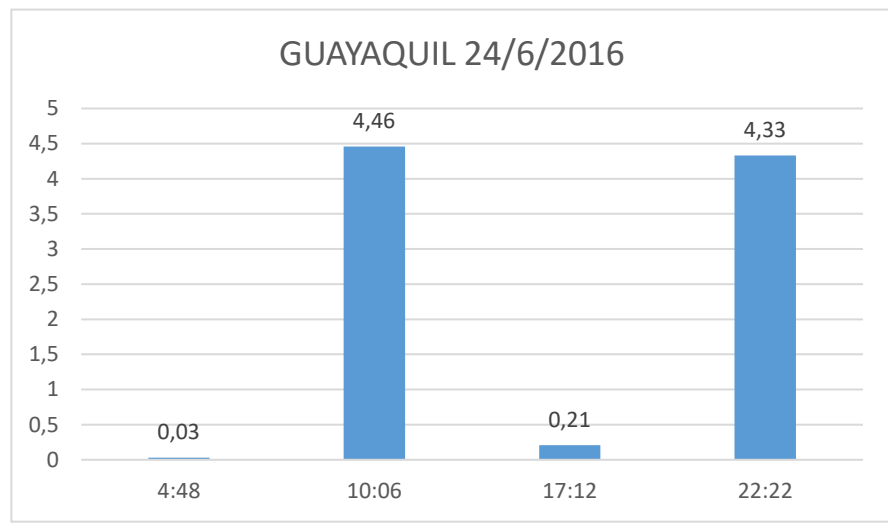

GUAYAQUIL 24/6/2016		GUAYAQUIL 24/6/2017	
4:48	0,03	1:54	0,05
10:06	4,46	7:09	4,5
17:12	0,21	14:19	0,17
22:22	4,33	19:20	4,52

GUAYAQUIL 28/5/2017	
3:54	-0,13
9:08	4,63
16:16	0,02
21:19	4,57

POSORJA 24/6/2017		POSORJA 24/6/2016	
5:19	2,75	1:45	0,24
11:34	0,36	8:00	2,6
17:31	2,73	14.16	0,5
23:55	0	20:14	2,41

PUNA 28/5/2017	
1:07	-0,12
7:23	4,16
13:35	0,26
0:00	4,07

PUNA 24/6/2016	
1:56	0,33
8:10	3,77
14:25	0,66
20:22	3,62

PUNA 24/6/2017	
5:29	4.0
11:42	0,34
17:42	4,03

PUNA 28/5/2017	
1:01	-0,06
7:14	2,79
13:30	0,26
19:27	2,68