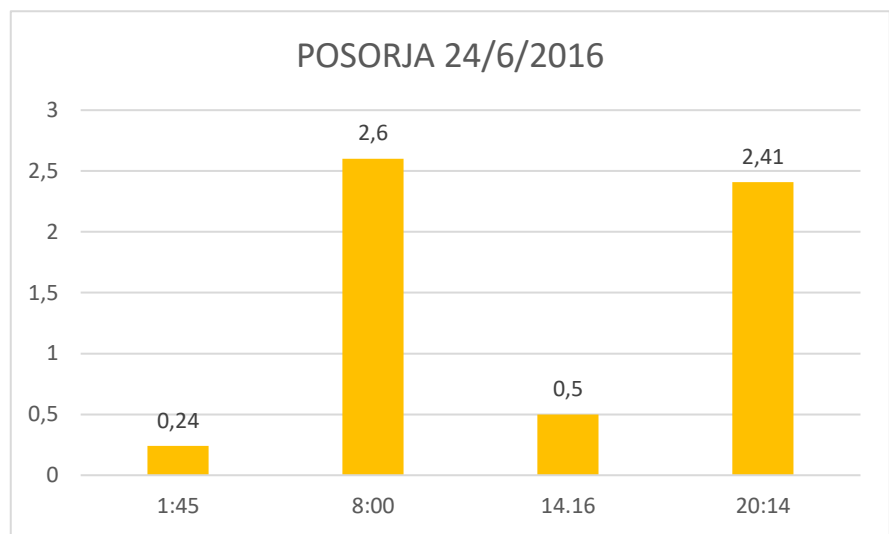

GUAYAQUIL 24/6/2016		GUAYAQUIL 24/6/2017	
4:48	0,03	1:54	0,05
10:06	4,46	7:09	4,5
17:12	0,21	14:19	0,17
22:22	4,33	19:20	4,52

GUAYAQUIL 28/5/2017	
3:54	-0,13
9:08	4,63
16:16	0,02
21:19	4,57

POSORJA 24/6/2017		POSORJA 24/6/2016	
5:19	2,75	1:45	0,24
11:34	0,36	8:00	2,6
17:31	2,73	14.16	0,5
23:55	0	20:14	2,41

PUNA 28/5/2017	
1:07	-0,12
7:23	4,16
13:35	0,26
0:00	4,07

PUNA 24/6/2016	
1:56	0,33
8:10	3,77
14:25	0,66
20:22	3,62

PUNA 24/6/2017	
5:29	4.0
11:42	0,34
17:42	4,03

PUNA 28/5/2017	
1:01	-0,06
7:14	2,79
13:30	0,26
19:27	2,68