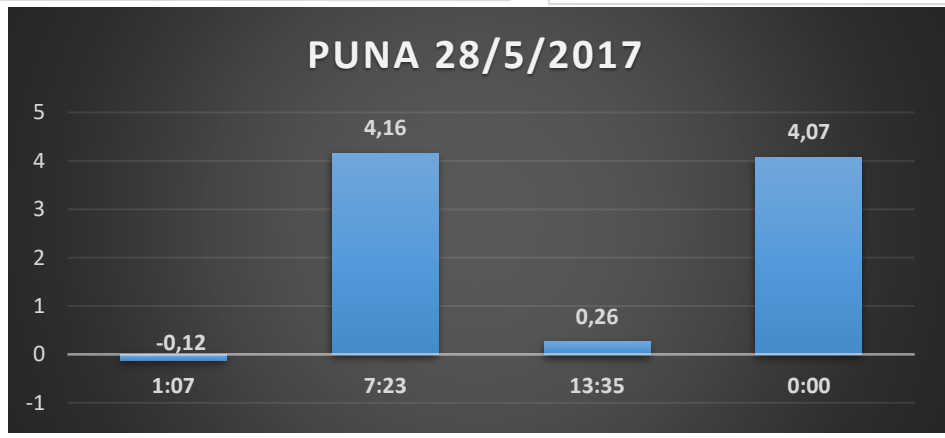

GUAYAQUIL 24/6/2016		GUAYAQUIL 24/6/2017	
4:48	0,03	1:54	0,05
10:06	4,46	7:09	4,5
17:12	0,21	14:19	0,17
22:22	4,33	19:20	4,52

GUAYAQUIL 28/5/2017	
3:54	-0,13
9:08	4,63
16:16	0,02
21:19	4,57

POSORJA 24/6/2017		POSORJA 24/6/2016	
5:19	2,75	1:45	0,24
11:34	0,36	8:00	2,6
17:31	2,73	14.16	0,5
23:55	0	20:14	2,41

PUNA 28/5/2017	
1:07	-0,12
7:23	4,16
13:35	0,26
0:00	4,07

PUNA 24/6/2016	
1:56	0,33
8:10	3,77
14:25	0,66
20:22	3,62

PUNA 24/6/2017	
5:29	4.0
11:42	0,34
17:42	4,03

PUNA 28/5/2017	
1:01	-0,06
7:14	2,79
13:30	0,26
19:27	2,68