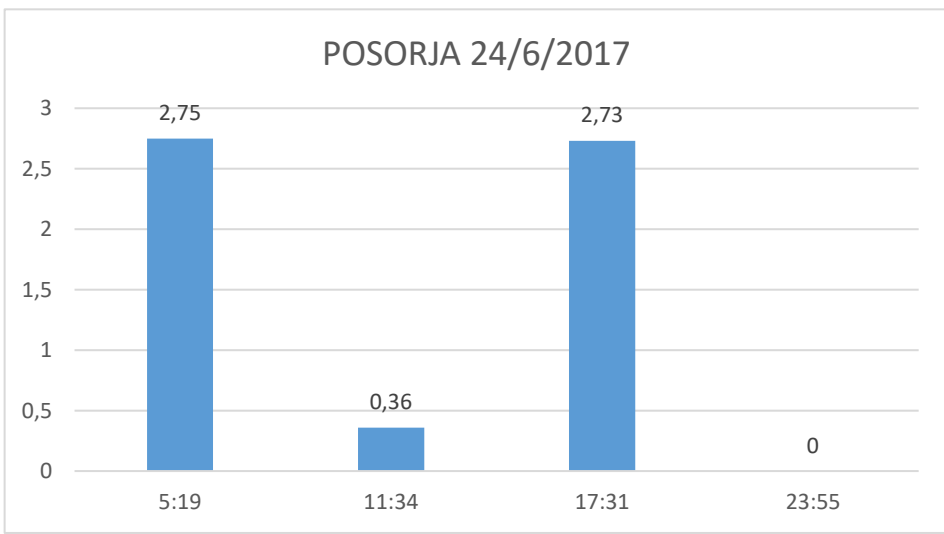

GUAYAQUIL 24/6/2016		GUAYAQUIL 24/6/2017	
4:48	0,03	1:54	0,05
10:06	4,46	7:09	4,5
17:12	0,21	14:19	0,17
22:22	4,33	19:20	4,52

GUAYAQUIL 28/5/2017	
3:54	-0,13
9:08	4,63
16:16	0,02
21:19	4,57

POSORJA 24/6/2017		POSORJA 24/6/2016	
5:19	2,75	1:45	0,24
11:34	0,36	8:00	2,6
17:31	2,73	14.16	0,5
23:55	0	20:14	2,41

PUNA 28/5/2017	
1:07	-0,12
7:23	4,16
13:35	0,26
0:00	4,07

PUNA 24/6/2016	
1:56	0,33
8:10	3,77
14:25	0,66
20:22	3,62

PUNA 24/6/2017	
5:29	4.0
11:42	0,34
17:42	4,03

PUNA 28/5/2017	
1:01	-0,06
7:14	2,79
13:30	0,26
19:27	2,68