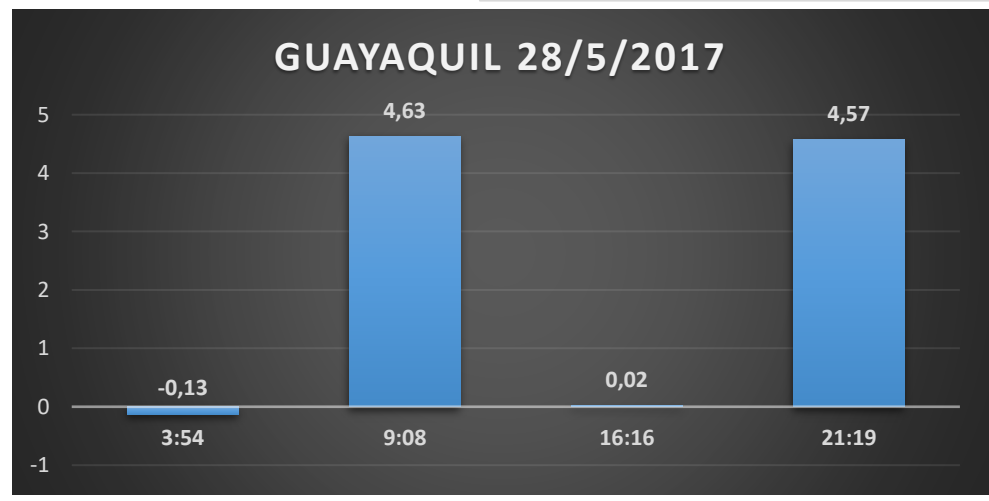

GUAYAQUIL 24/6/2016		GUAYAQUIL 24/6/2017	
4:48	0,03	1:54	0,05
10:06	4,46	7:09	4,5
17:12	0,21	14:19	0,17
22:22	4,33	19:20	4,52

GUAYAQUIL 28/5/2017	
3:54	-0,13
9:08	4,63
16:16	0,02
21:19	4,57

POSORJA 24/6/2017		POSORJA 24/6/2016	
5:19	2,75	1:45	0,24
11:34	0,36	8:00	2,6
17:31	2,73	14.16	0,5
23:55	0	20:14	2,41

PUNA 28/5/2017	
1:07	-0,12
7:23	4,16
13:35	0,26
0:00	4,07

PUNA 24/6/2016	
1:56	0,33
8:10	3,77
14:25	0,66
20:22	3,62

PUNA 24/6/2017	
5:29	4.0
11:42	0,34
17:42	4,03

PUNA 28/5/2017	
1:01	-0,06
7:14	2,79
13:30	0,26
19:27	2,68