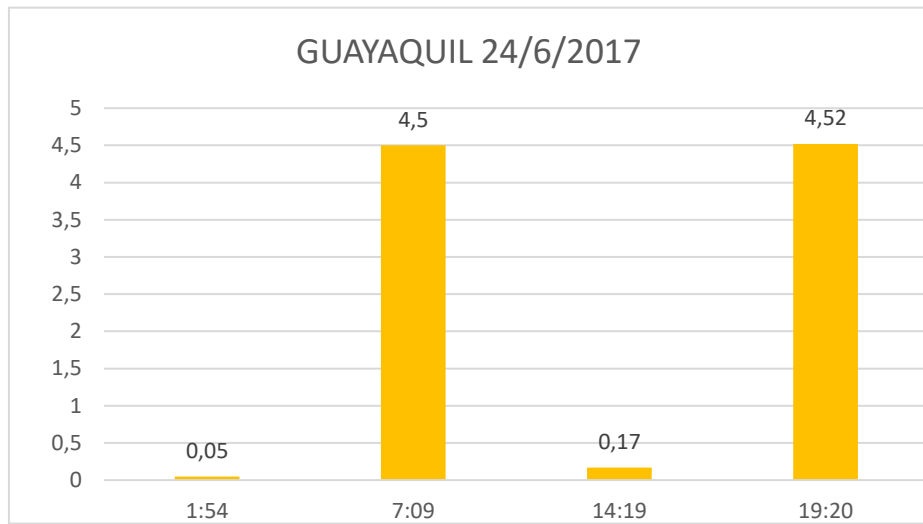

GUAYAQUIL 24/6/2016		GUAYAQUIL 24/6/2017	
4:48	0,03	1:54	0,05
10:06	4,46	7:09	4,5
17:12	0,21	14:19	0,17
22:22	4,33	19:20	4,52

GUAYAQUIL 28/5/2017	
3:54	-0,13
9:08	4,63
16:16	0,02
21:19	4,57

POSORJA 24/6/2017		POSORJA 24/6/2016	
5:19	2,75	1:45	0,24
11:34	0,36	8:00	2,6
17:31	2,73	14.16	0,5
23:55	0	20:14	2,41

PUNA 28/5/2017	
1:07	-0,12
7:23	4,16
13:35	0,26
0:00	4,07

PUNA 24/6/2016	
1:56	0,33
8:10	3,77
14:25	0,66
20:22	3,62

PUNA 24/6/2017	
5:29	4.0
11:42	0,34
17:42	4,03

PUNA 28/5/2017	
1:01	-0,06
7:14	2,79
13:30	0,26
19:27	2,68